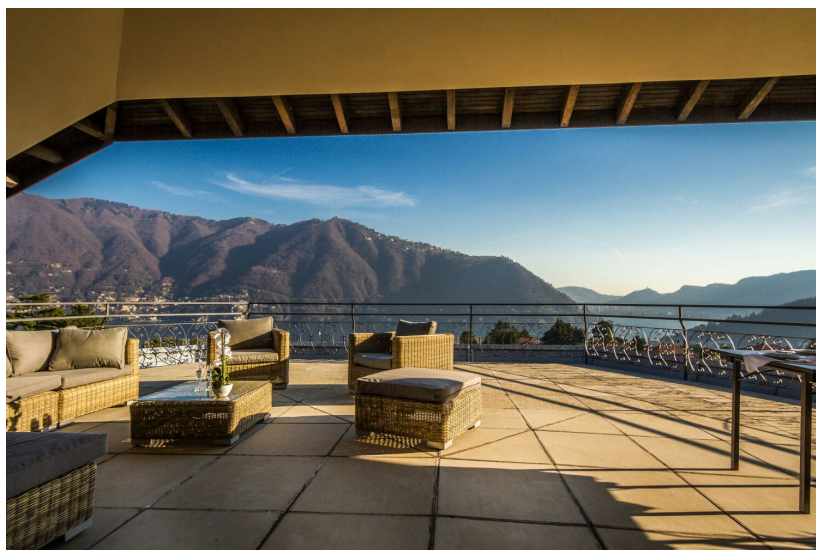

LOCAZIONE

Como lago

Piazza S.Stefano

4.500,00 euro

superficie: 350 mq.

camere da letto: 8

bagni: 4

altre stanze: soggiorno doppio con zona pranzo, secondo soggiorno con camino, ampia cucina arredata

balconi/terrazzi: 2 ampi terrazzi panoramici

riscaldamento: autonomo

autorimessa: 1

posto auto: diversi

classe energetica: 245,50 kwh/mqa (G)

In villa composta da sole due unita' abitative, proponiamo soluzione disposta su due livelli composta da soggiorno doppio con zona pranzo, secondo soggiorno con camino, ampia cucina, otto camere, guardaroba, quattro bagni, lavanderia.

Due ampissimi terrazzi panoramici con meravigliosa vista sul lago.

Autorimessa e posti auto.

La soluzione viene proposta in locazione parzialmente arredata (con arredo cucina, soggiorno ed armadiature).

Dalla posizione e' possibile raggiungere comodamente la citta' di Como ed il confine Svizzero.